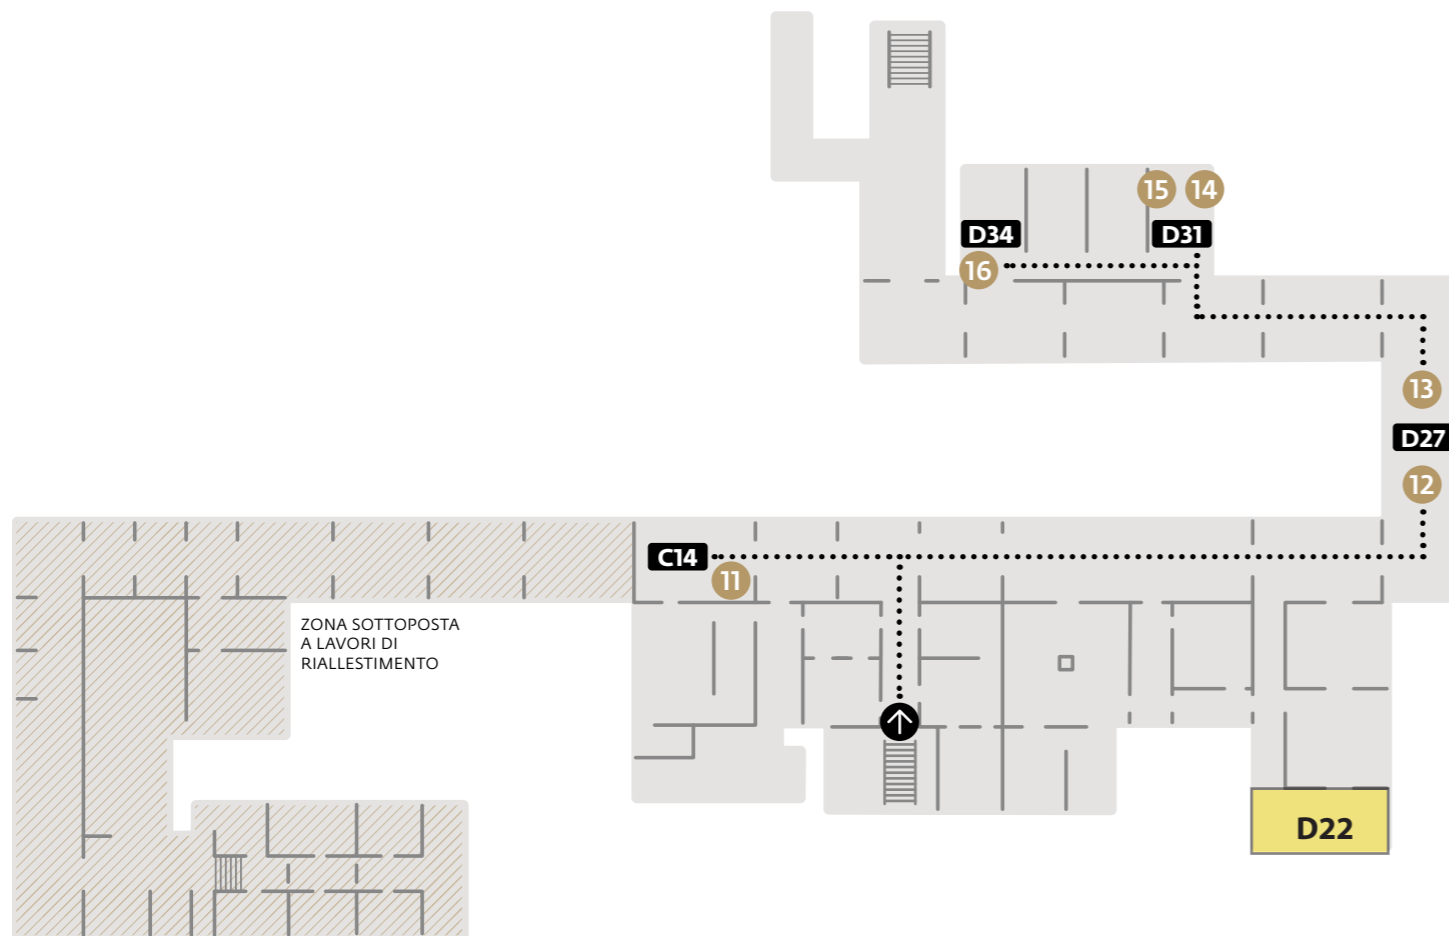

SEDUZIONE KOEN VANMECHELEN

1 PIANO/FLOOR

16 Vesta
Mechelse Cubalaya - CCP11
D34 Rembrandt - Rubens - Van Dyck

15 Medusa Nera
Black Medusa
D31 Caravaggio e la Medusa
Caravaggio, *The Medusa*

14 Medusa Bianca
White Medusa
D31 Caravaggio e la Medusa
Caravaggio, *The Medusa*

13 Formula Segreta II
D27 Verone

12 Formula Segreta I
D27 Verone

D22: Tiziano - Venus of Urbino

11 Ubuntu
C14 Sala del Cardinal Leopoldo de' Medici
Cardinal Leopoldo de' Medici Room

Dal 2 piano
From 2nd floor