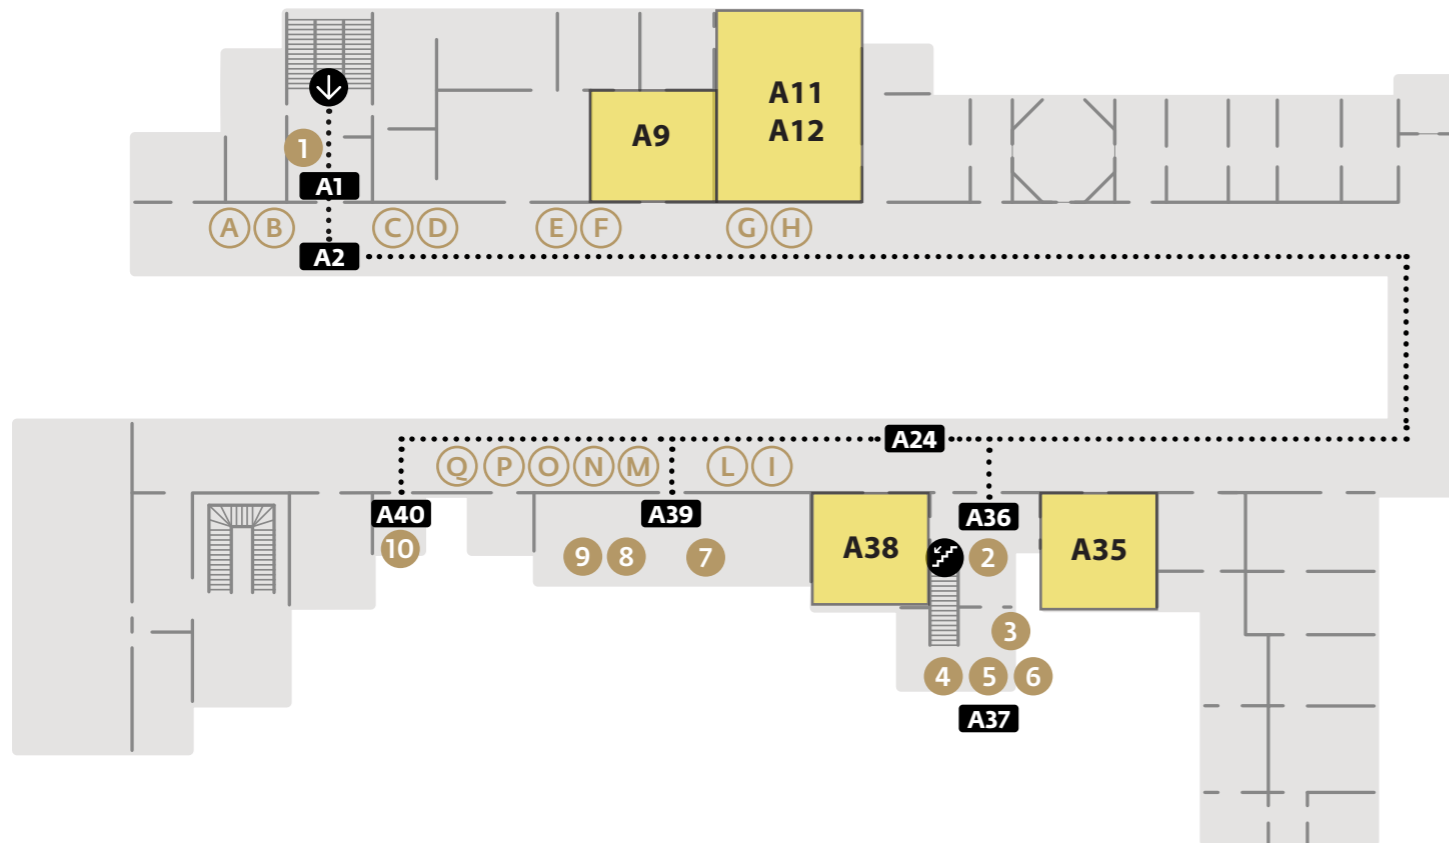

SEDUZIONE KOEN VANMECHELEN

2 PIANO/FLOOR

Ingresso Entrance →

1 Connection
Connessione
A1 Vestibolo Lorenese
Lorenese Vestibule

2 Temptation
Tentazione

A2 Corridoio di Levante / Eastern Corridor

A24 Corridoio di Ponente / Western Corridor

2 In Times of Trouble
In tempi difficili

A36 Ricetto delle iscrizioni antiche
Hall of Ancient Inscriptions

3 Breakthrough
Breccia

A37

4 Cosmopolitan Fossil I
Fossile Cosmopolita I

A37

5 ADRIANO CECIONI
Bambino con gallo
Child with a rooster

A37

6 Cosmopolitan Fossil II
Fossile Cosmopolita II

A37

Scendi
al 1 piano
Down to
1st floor

10 Carried by Generations
Attraverso le generazioni

A40 Ermafrodito
Hermaphrodite

8 Sarcofagi di animale
9 Mechelse Padovana - CCP23

D22: Tiziano - Venus of Urbino

11 Ubuntu
C14 Sala del Cardinal Leopoldo de' Medici
Cardinal Leopoldo de' Medici Room

Dal 2 piano
From 2nd floor